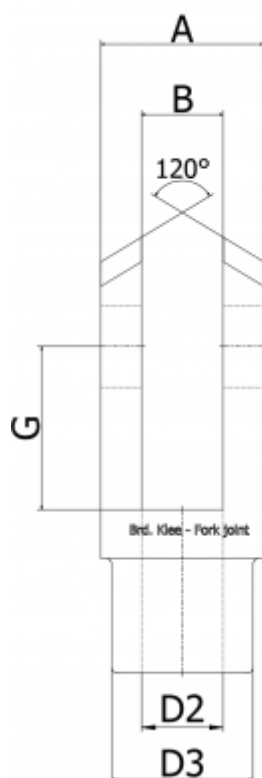

Varenummer: 5800530816  
Beskrivelse: Gaffelstykke  
G 8x16 M8

## Mål

A = 16

B = 8

D1 = 8

D2 = M8 x 1,25

D3 = 14

G = 16

I1 = 42