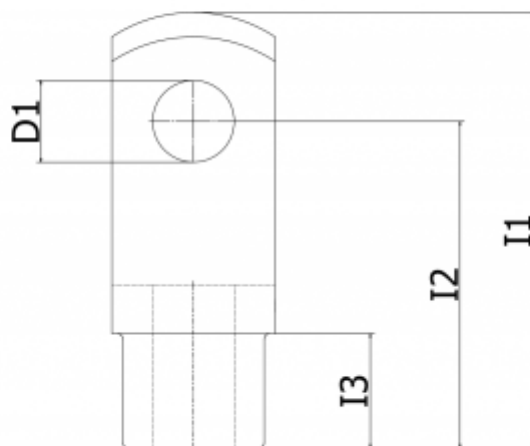

Varenummer: 5800530816  
Beskrivelse: Gaffelstykke  
G 8x16 M8

## Mål

A = 16

B = 8

D1 = 8

D2 = M8 x 1,25

D3 = 14

G = 16

I1 = 42